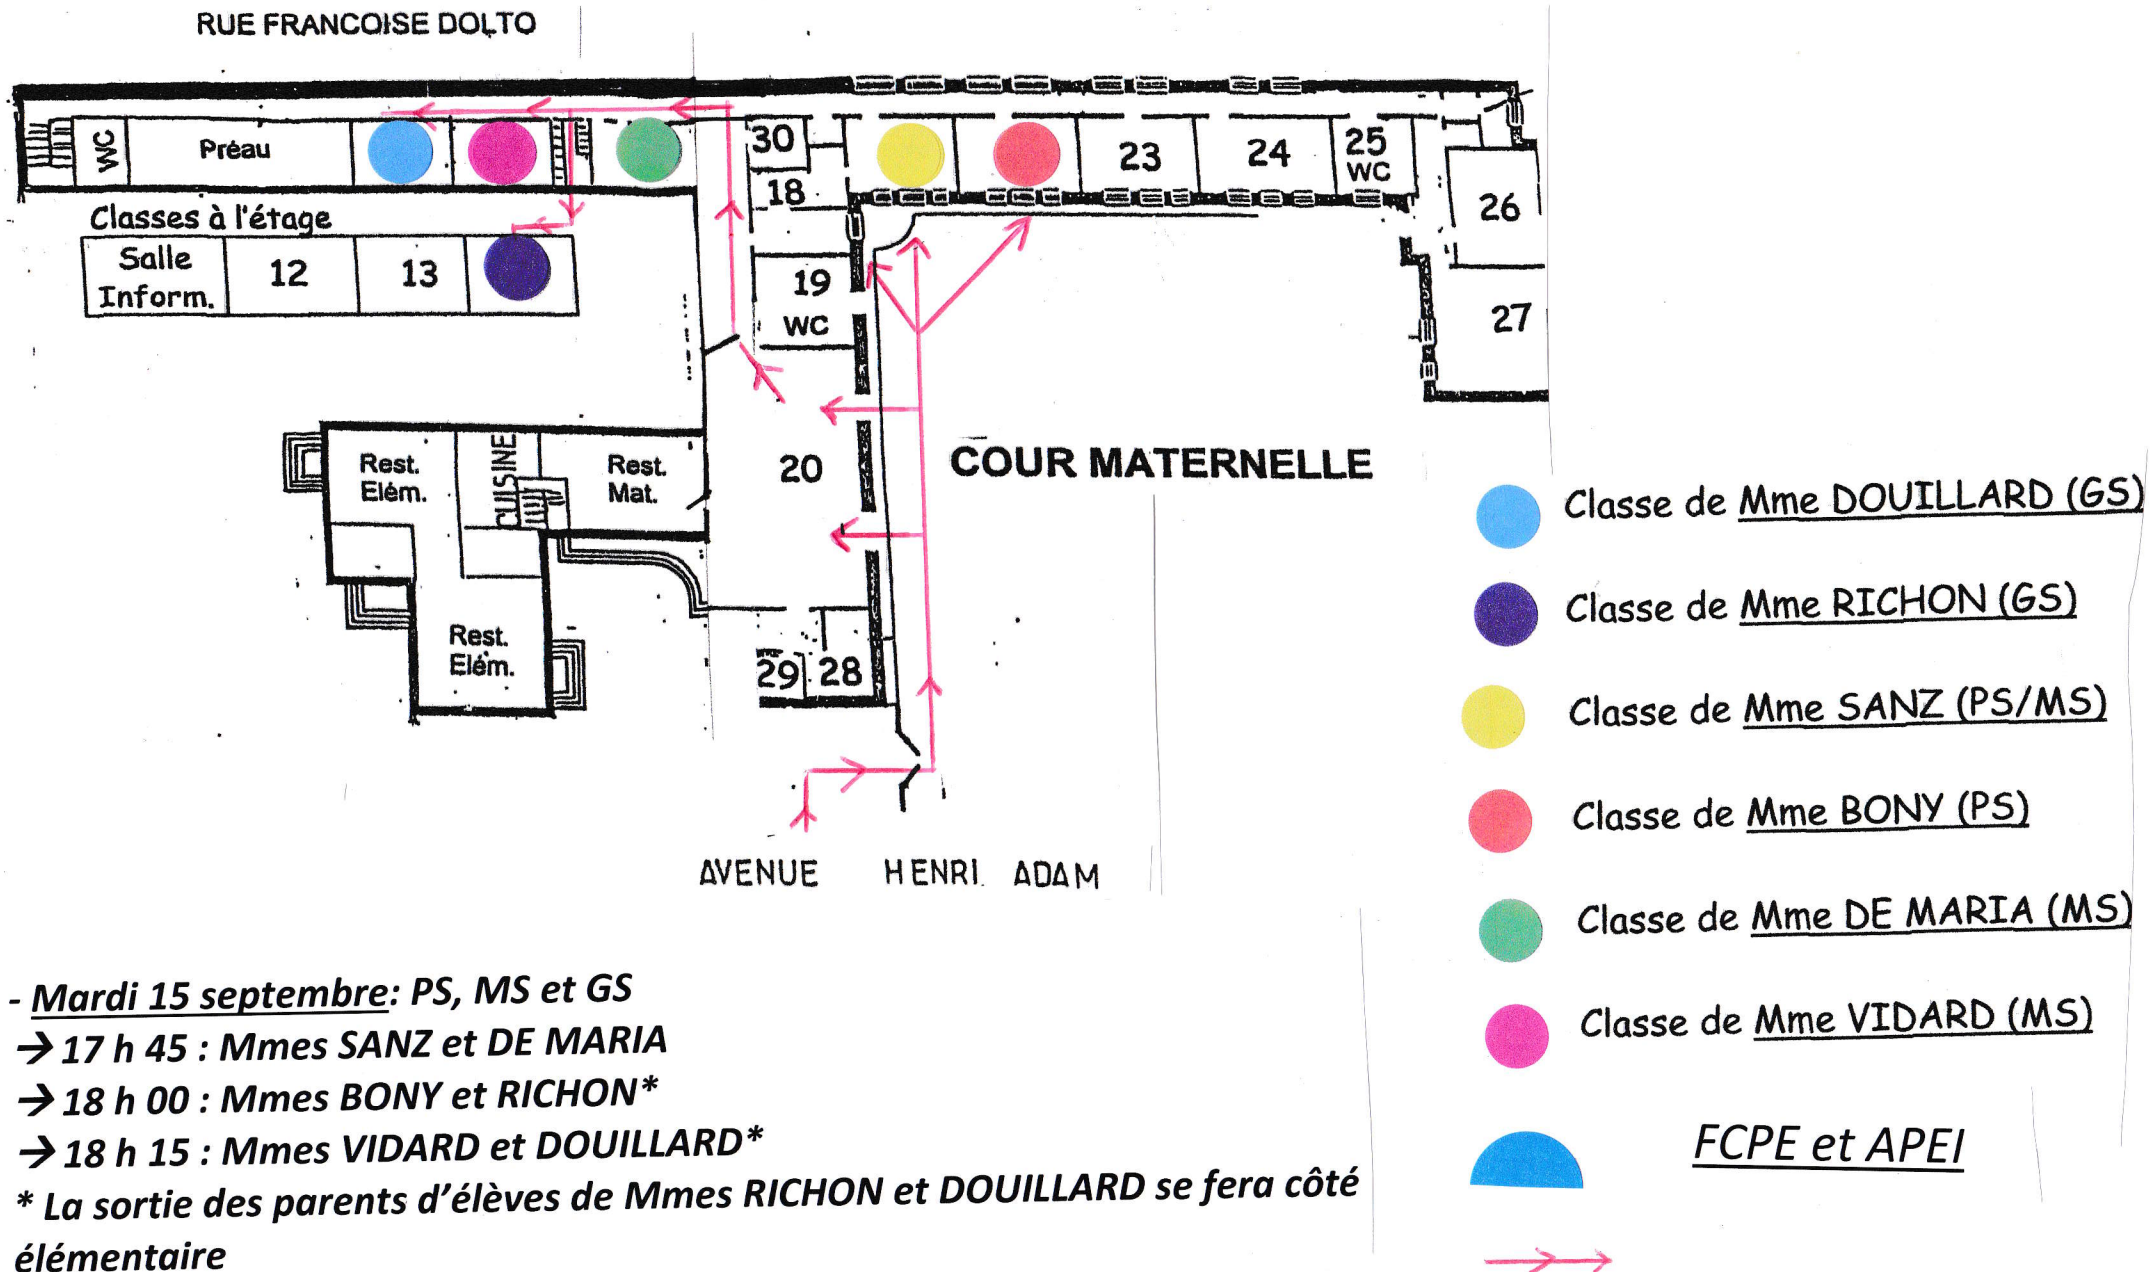

Plan de l'école maternelle H. Adam : réunions de rentrée du mardi 15 septembre 2020.

- Mardi 15 septembre: PS, MS et GS

→ 17 h 45 : Mmes SANZ et DE MARIA

→ 18 h 00 : Mmes BONY et RICHON\*

→ 18 h 15 : Mmes VIDARD et DOUILLARD\*

\* La sortie des parents d'élèves de Mmes RICHON et DOUILLARD se fera côté élémentaire